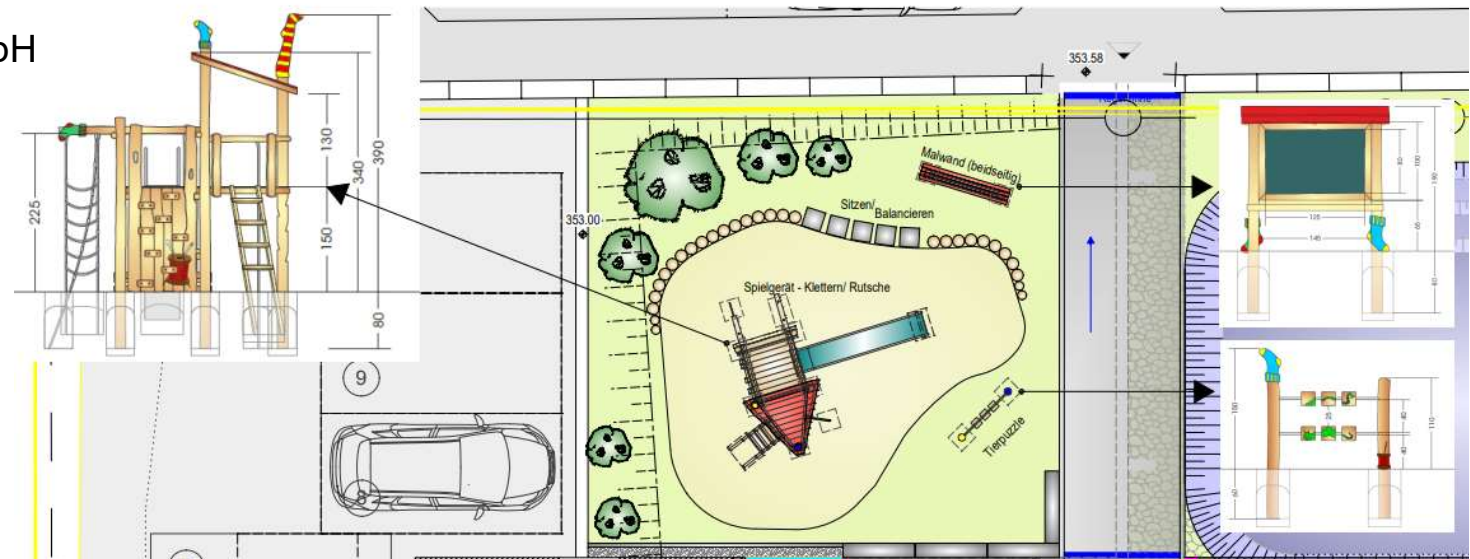

Errichtung des Themenspielplatzes „Thüringer Strümpfe“ in Diedorf

Bauherr:

Alten- und Pflegeheim Diedorf GmbH
Sälzerweg 2
99988 Südeichsfeld OT Diedorf

Bauort:

Wendehäuser Straße 1
99988 Südeichsfeld OT Diedorf

Planung:

Architekturbüro Göbel
Kettengasse 32
99974 Mühlhausen

Kurzbeschreibung des Projektes:

Das Leben in Diedorf war in der Vergangenheit stark von der Strumpfproduktion geprägt. Am ehemaligen Industriestandort „Esda“ soll der Themenspielplatz rund um den Strumpf ein vielseitiges Bewegungs- und Spielangebot für Kinder verschiedener Altersklassen und Entwicklungsstufen bieten.