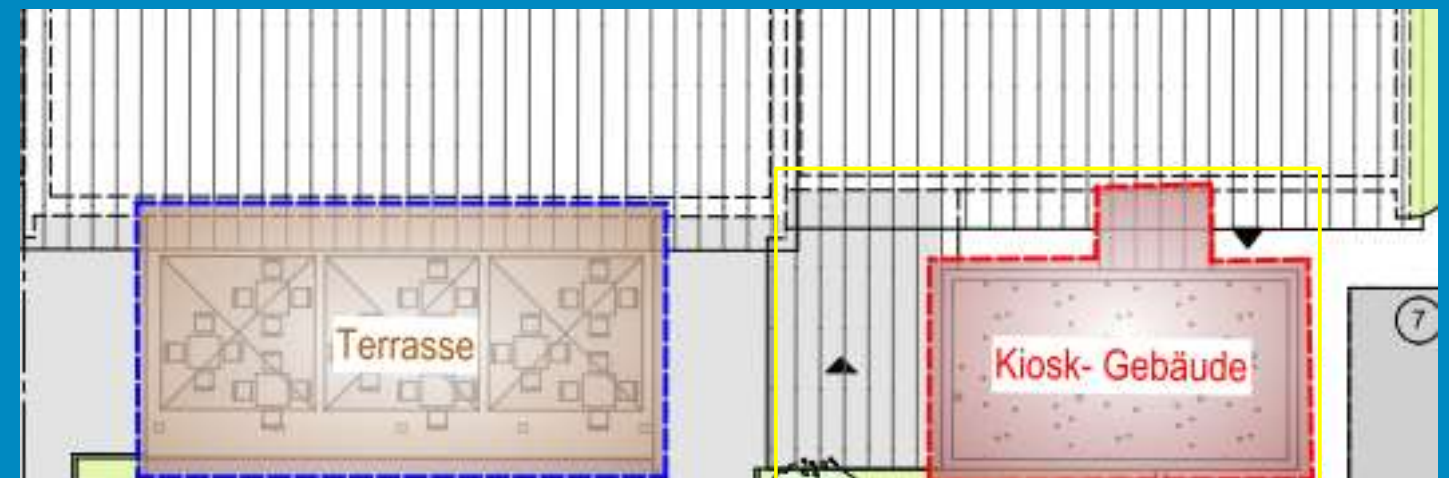

Umnutzung eines ehemaligen Sozialgebäudes in Diedorf

- Rohbau eines Kiosks-

Bauherr: Alten- und Pflegeheim Diedorf GmbH
Sälzerweg 2
99988 Südeichsfeld OT Diedorf

Planung: Architekturbüro Göbel
Kettengasse 32
99974 Mühlhausen

Bauort: Wendehäuser Straße 1
99988 Südeichsfeld OT Diedorf

Teilobjekt 3

Teilobjekt 4

Hier investieren Europa und der Freistaat Thüringen in die ländlichen Gebiete.

Förderinitiative Ländliche Entwicklung in Thüringen
Europäischer Landwirtschaftsfonds für
die Entwicklung des ländlichen Raumes