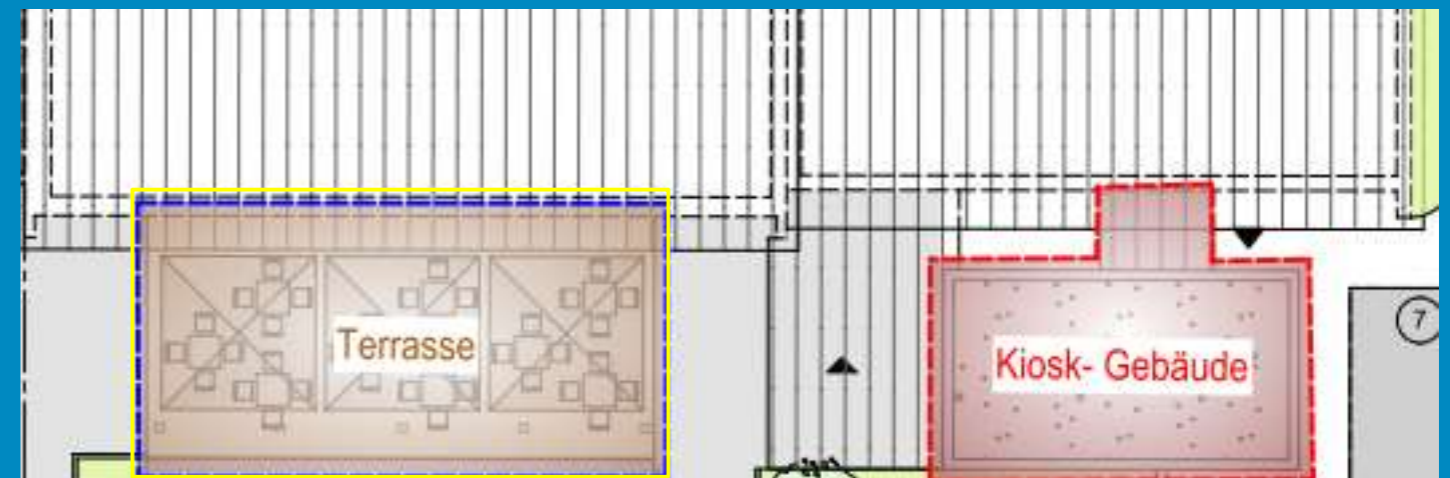

Umnutzung eines ehemaligen Sozialgebäudes in Diedorf

- Bau einer Außenterrasse -

Bauherr: Alten- und Pflegeheim Diedorf GmbH
Sälzerweg 2
99988 Südeichsfeld OT Diedorf

Planung: Architekturbüro Göbel
Kettengasse 32
99974 Mühlhausen

Bauort: Wendehäuser Straße 1
99988 Südeichsfeld OT Diedorf

Teilobjekt 3

Teilobjekt 4

Hier investieren Europa und der Freistaat Thüringen in die ländlichen Gebiete.

Förderinitiative Ländliche Entwicklung in Thüringen
Europäischer Landwirtschaftsfonds für
die Entwicklung des ländlichen Raumes